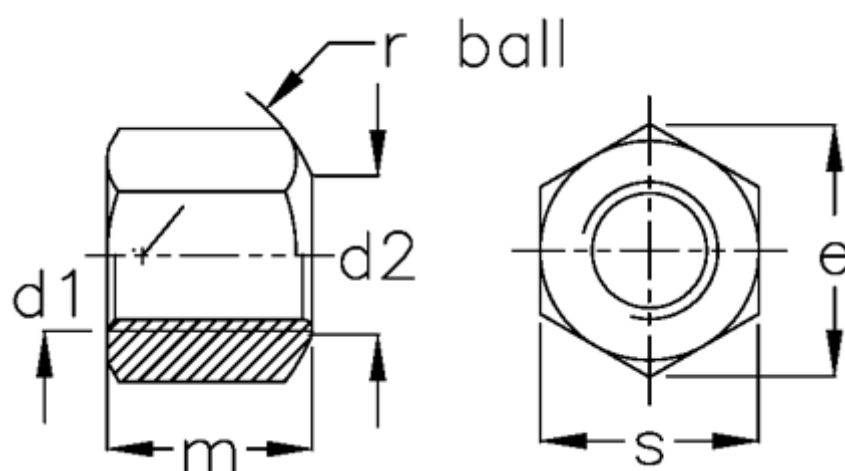

Varenummer: 206330M16BNI
Beskrivelse: E+G Sekskantmøtrik
DIN 6330-M16-B-NI

Mål

d1 = M16

d2 = 18.0

e = 27.7

m = 24

r = 22

s = 24